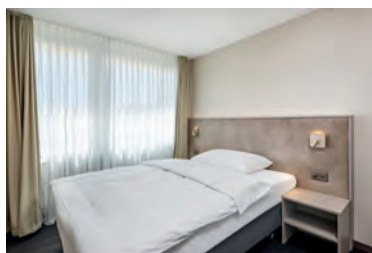

SERVICED APARTMENTS | HOTEL SUITEN

- 22 moderne Hotel Suiten
- Amenities | Slippers
- Boxspringbett
- Bügeleisen und Bügelbrett
- Dusche | Toilette | Haartrockner
- Eingerichtete Teeküche mit Geschirrspülmaschine
- Getrennter Wohn- und Schlafbereich
- Kapsel-Kaffeemaschine
- Kühlschrank
- Safe im Zimmer
- Schallisolierte Fenster, die sich öffnen lassen
- TV 40" (Bluetooth-Technologie) im Wohnbereich und TV 32" im Schlafzimmer

SERVICE | SERVICED APARTMENTS | HOTEL SUITEN

- Gratis Benutzung der Waschmaschine und des Tumbler im öffentlichen Bereich
- Gratis WLAN im ganzen Gebäude
- Einkaufsservice
- Exklusiver Zugang zur welcome Lounge mit kostenlosen Softdrinks und Heissgetränken
- Hotelbus zum und vom Flughafen auf Anfrage
- Mobile Key - schnell, einfach und sicher
- Online Check-in vor der Anreise
- Parkplätze
- Reception Mo & MI von 07:00 Uhr bis 10:00 Uhr Do von 17:00 Uhr bis 20:00 Uhr
- Self Check-in Station in der Lobby
- Wäsche- und Zimmerservice

SERVICED APARTMENTS | HOTEL SUITES

- 22 modern hotel suites
- Amenities | slippers
- Box-spring bed
- Flat iron and ironing board
- Shower | toilet | hair dryer
- Equipped kitchenette with dishwasher
- Separate living area and bedroom
- Capsule coffee machine
- Refrigerator
- In-room safety deposit box
- Soundproof windows, which can be opened
- TV 40" (Bluetooth technology) in the living area and TV 32" in the bedroom

SERVICE | SERVICED APARTMENTS | HOTEL SUITEN

- Free use of washing machine and tumble dryer in the public area
- Free Wi-Fi throughout the building
- Grocery shopping service
- Exclusive access to welcome lounge with free soft drinks and hot drinks
- Hotel shuttle bus to and from the airport on request
- Mobile Key - quick, simple and secure
- Online check-in before arrival
- Parking spaces
- Reception Mon & Wed from 07:00 am to 10:00 am Thu from 05:00 pm to 08:00 pm
- Self Check-in in the lobby
- Laundry and room service