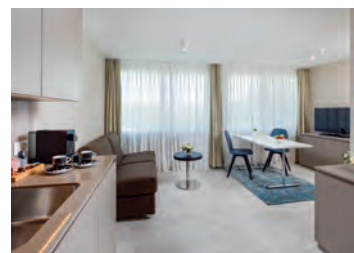

SERVICED APARTMENTS | HOTEL SUITEN

- 22 moderne Hotel Suiten
- Amenities | Slippers
- Boxspringbett
- Bügeleisen und Bügelbrett
- Dusche | Toilette | Haartrockner
- Eingerichtete Teeküche mit Geschirrspülmaschine
- Getrennter Wohn- und Schlafbereich
- Kapsel-Kaffeemaschine
- Kühlschrank
- Safe im Zimmer
- Schallisolierte Fenster, die sich öffnen lassen
- TV 40" (Bluetooth-Technologie) im Wohnbereich und TV 32" im Schlafzimmer

SERVICE | SERVICED APARTMENTS | HOTEL SUITEN

- Gratis Benutzung der Waschmaschine und des Tumbler im öffentlichen Bereich
- Gratis WLAN im ganzen Gebäude
- Einkaufsservice
- Exklusiver Zugang zur welcome Lounge mit kostenlosen Softdrinks und Heissgetränken
- Hotelbus zum und vom Flughafen auf Anfrage
- Mobile Key - schnell, einfach und sicher
- Online Check-in vor der Anreise
- Parkplätze
- Reception Mo & MI von 07:00 Uhr bis 10:00 Uhr Do von 17:00 Uhr bis 20:00 Uhr
- Self Check-in Station in der Lobby
- Wäsche- und Zimmerservice

SERVICED APARTMENTS | HOTEL SUITES

- 22 modern hotel suites
- Amenities | slippers
- Box-spring bed
- Flat iron and ironing board
- Shower | toilet | hair dryer
- Equipped kitchenette with dishwasher
- Separate living area and bedroom
- Capsule coffee machine
- Refrigerator
- In-room safety deposit box
- Soundproof windows, which can be opened
- TV 40" (Bluetooth technology) in the living area and TV 32" in the bedroom

SERVICE | SERVICED APARTMENTS | HOTEL SUITEN

- Free use of washing machine and tumble dryer in the public area
- Free Wi-Fi throughout the building
- Grocery shopping service
- Exclusive access to welcome lounge with free soft drinks and hot drinks
- Hotel shuttle bus to and from the airport on request
- Mobile Key - quick, simple and secure
- Online check-in before arrival
- Parking spaces
- Reception Mon & Wed from 07:00 am to 10:00 am Thu from 05:00 pm to 08:00 pm
- Self Check-in in the lobby
- Laundry and room service